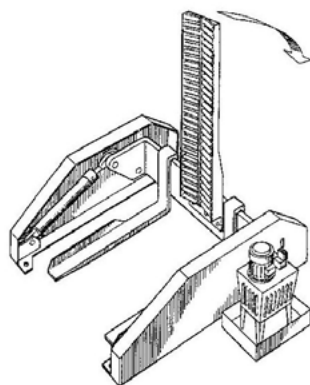

## Pallvändare

Exroll® är en produktserie för transport och hantering av pappersrullar. Vi kan leverera allt från små komponenter och maskiner till kompletta produktionslinjer.

Pallvändaren är utrustad med en hydraulisk tippanordning som gör att man kan tippa pallan 90°. Det innebär att rullarna hamnar på pallvändarens rullbana.